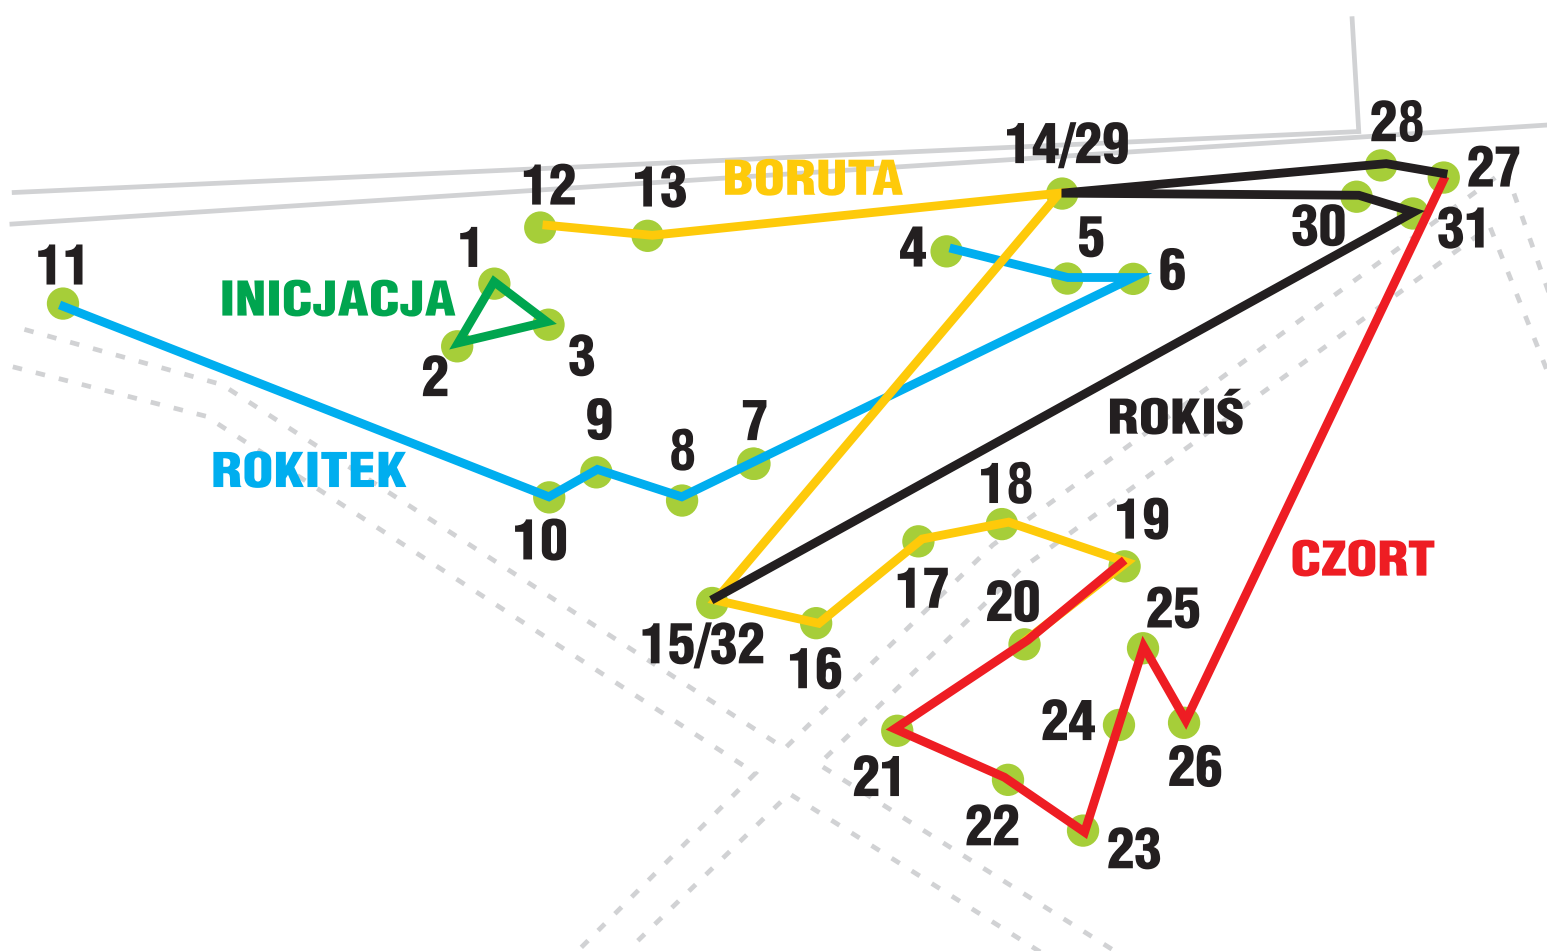

# PARK LINOWY

## w Brzegu Dolnym

# WIDOK OGÓLNY

### Legenda:

-  trasa: **INICJACJA** - szkoleniowa
-  trasa: **ROKITEK** - łatwa
-  trasa: **BORUTA** - średnio trudna
-  trasa: **CZORT** - trudna
-  trasa: **ROKIŚ** - bardzo trudna